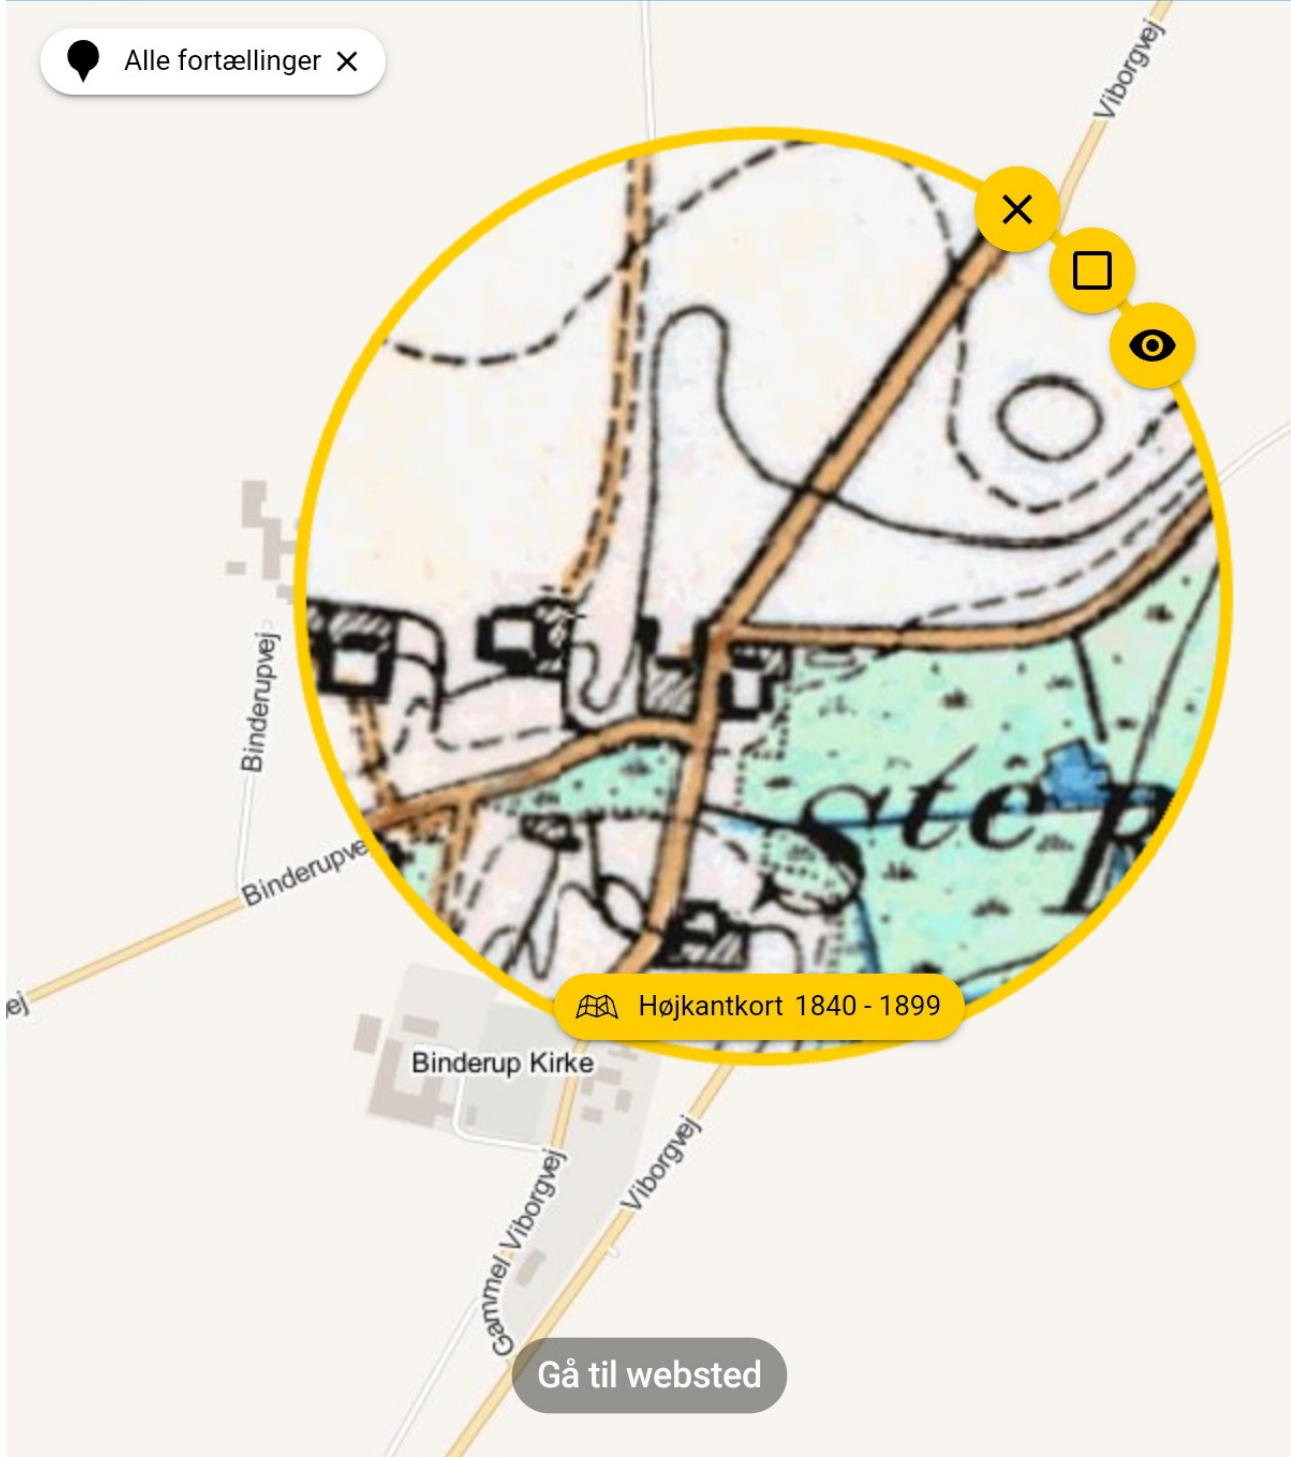

Alle fortællinger X

Gå til websted